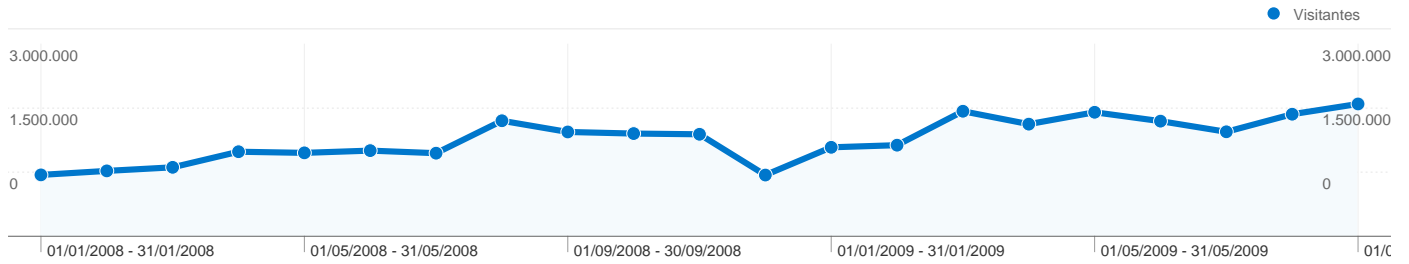

Número absoluto de visitantes únicos

Comparação com: Site

27.158.834 Número absoluto de visitantes únicos

01/01/2008 - 31/01/2008	3,02% (958.364)
01/02/2008 - 29/02/2008	3,21% (1.020.774)
01/03/2008 - 31/03/2008	3,39% (1.076.757)
01/04/2008 - 30/04/2008	4,16% (1.320.312)
01/05/2008 - 31/05/2008	4,10% (1.302.569)
01/06/2008 - 30/06/2008	4,21% (1.337.471)
01/07/2008 - 31/07/2008	4,09% (1.297.504)
01/08/2008 - 31/08/2008	5,68% (1.803.886)
01/09/2008 - 30/09/2008	5,13% (1.628.958)
01/10/2008 - 31/10/2008	5,05% (1.603.995)
01/11/2008 - 30/11/2008	5,02% (1.592.752)
01/12/2008 - 31/12/2008	3,01% (955.853)
01/01/2009 - 31/01/2009	4,37% (1.389.108)
01/02/2009 - 28/02/2009	4,48% (1.422.573)
01/03/2009 - 31/03/2009	6,15% (1.952.395)
01/04/2009 - 30/04/2009	5,51% (1.751.031)
01/05/2009 - 31/05/2009	6,10% (1.936.201)
01/06/2009 - 30/06/2009	5,66% (1.797.808)
01/07/2009 - 31/07/2009	5,14% (1.631.301)
01/08/2009 - 31/08/2009	6,00% (1.905.977)
01/09/2009 - 30/09/2009	6,51% (2.066.242)