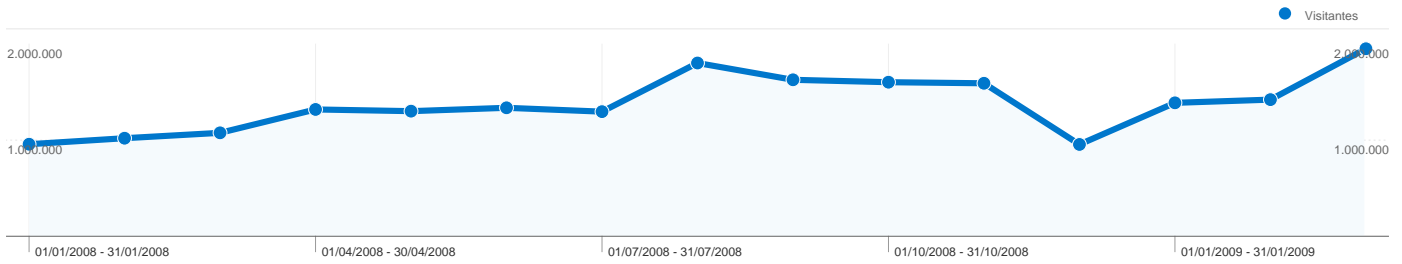

Número absoluto de visitantes únicos

Comparação com: Site

17.945.049 Número absoluto de visitantes únicos

01/01/2008 - 31/01/2008	4,64% (958.364)
01/02/2008 - 29/02/2008	4,94% (1.020.774)
01/03/2008 - 31/03/2008	5,21% (1.076.757)
01/04/2008 - 30/04/2008	6,39% (1.320.312)
01/05/2008 - 31/05/2008	6,30% (1.302.569)
01/06/2008 - 30/06/2008	6,47% (1.337.471)
01/07/2008 - 31/07/2008	6,28% (1.297.504)
01/08/2008 - 31/08/2008	8,73% (1.803.886)
01/09/2008 - 30/09/2008	7,88% (1.628.958)
01/10/2008 - 31/10/2008	7,76% (1.603.995)
01/11/2008 - 30/11/2008	7,71% (1.592.752)
01/12/2008 - 31/12/2008	4,63% (955.853)
01/01/2009 - 31/01/2009	6,72% (1.389.108)
01/02/2009 - 28/02/2009	6,88% (1.422.573)
01/03/2009 - 31/03/2009	9,45% (1.952.395)