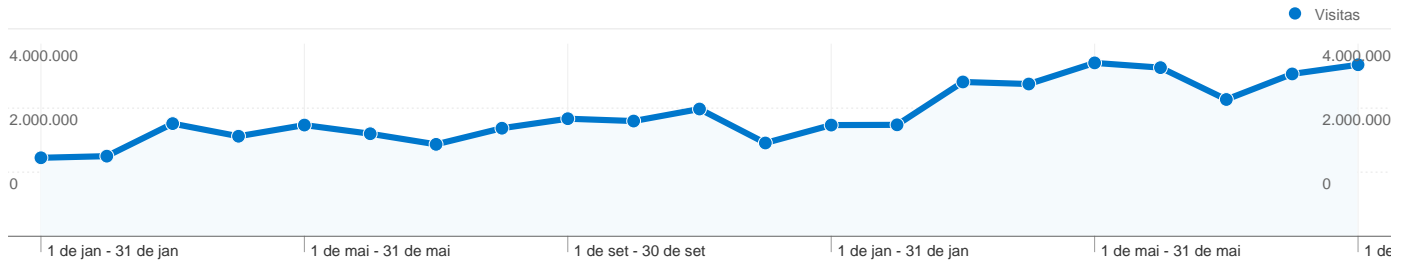

Visitas de todos os visitantes

Comparação com: Site

53.722.736 Visitas

84.204,92 Visitas por dia

01/01/2009 - 31/01/2009	3,04% (1.634.377)
01/02/2009 - 28/02/2009	3,11% (1.668.256)
01/03/2009 - 31/03/2009	4,37% (2.346.075)
01/04/2009 - 30/04/2009	3,88% (2.082.563)
01/05/2009 - 31/05/2009	4,31% (2.315.390)
01/06/2009 - 30/06/2009	3,97% (2.134.699)
01/07/2009 - 31/07/2009	3,56% (1.913.850)
01/08/2009 - 31/08/2009	4,19% (2.249.828)
01/09/2009 - 30/09/2009	4,56% (2.447.879)
01/10/2009 - 31/10/2009	4,47% (2.399.021)
01/11/2009 - 30/11/2009	4,93% (2.649.692)
01/12/2009 - 31/12/2009	3,61% (1.941.995)
01/01/2010 - 31/01/2010	4,31% (2.315.194)
01/02/2010 - 28/02/2010	4,32% (2.320.105)
01/03/2010 - 31/03/2010	5,98% (3.212.944)
01/04/2010 - 30/04/2010	5,90% (3.170.164)
01/05/2010 - 31/05/2010	6,72% (3.609.826)
01/06/2010 - 30/06/2010	6,54% (3.511.419)
01/07/2010 - 31/07/2010	5,30% (2.847.923)
01/08/2010 - 31/08/2010	6,29% (3.379.958)
01/09/2010 - 30/09/2010	6,65% (3.571.578)